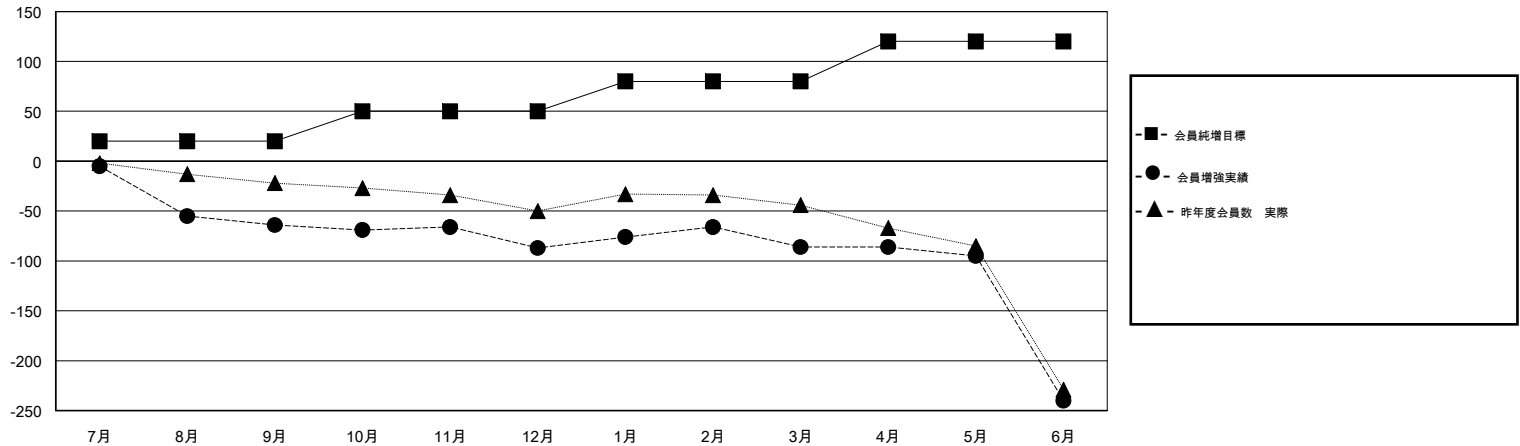

# MONTHLY MEMBERSHIP PROGRESS REPORT

District 337 C

Results as of: 06/30/2019

GMT: MASAYOSHI MARUYAMA, YASUHISA NAKAMURA

地域 JAPAN

GMT会則地域

クラブ			
結果 : 2018-2019			
四半期	新クラブ目標	新クラブ	解散クラブ
7月/8月/9月	0	0	1
10月/11月/12月	0	0	0
1月/2月/3月	0	0	0
4月/5月/6月	1	0	0

名			
結果 : 2018-2019			
四半期	会員純増目標	会員増強実績	退会者(転籍を含む) 実際
7月/8月/9月	20	58	118
10月/11月/12月	30	31	54
1月/2月/3月	30	61	52
4月/5月/6月	40	45	192

新クラブ目標及び実績累計

会員目標及び実績累計

解散クラブ: 1	61 CLUBS OF 79 一名以上の新会員を登録	<b>男女別</b>	
		男性	2,478 (69.04%)
		女性	1,111 (30.96%)
		女性%年度目標: 40%	
<b>退会者</b>			
物故会員	23	世帯主/家族会員合計	1,913
クラブ解散	36	<a href="#">会員累計データを見るには、ここをクリック</a>	
その他	357	国際会費半額の家族会員	1,131
合計	416		